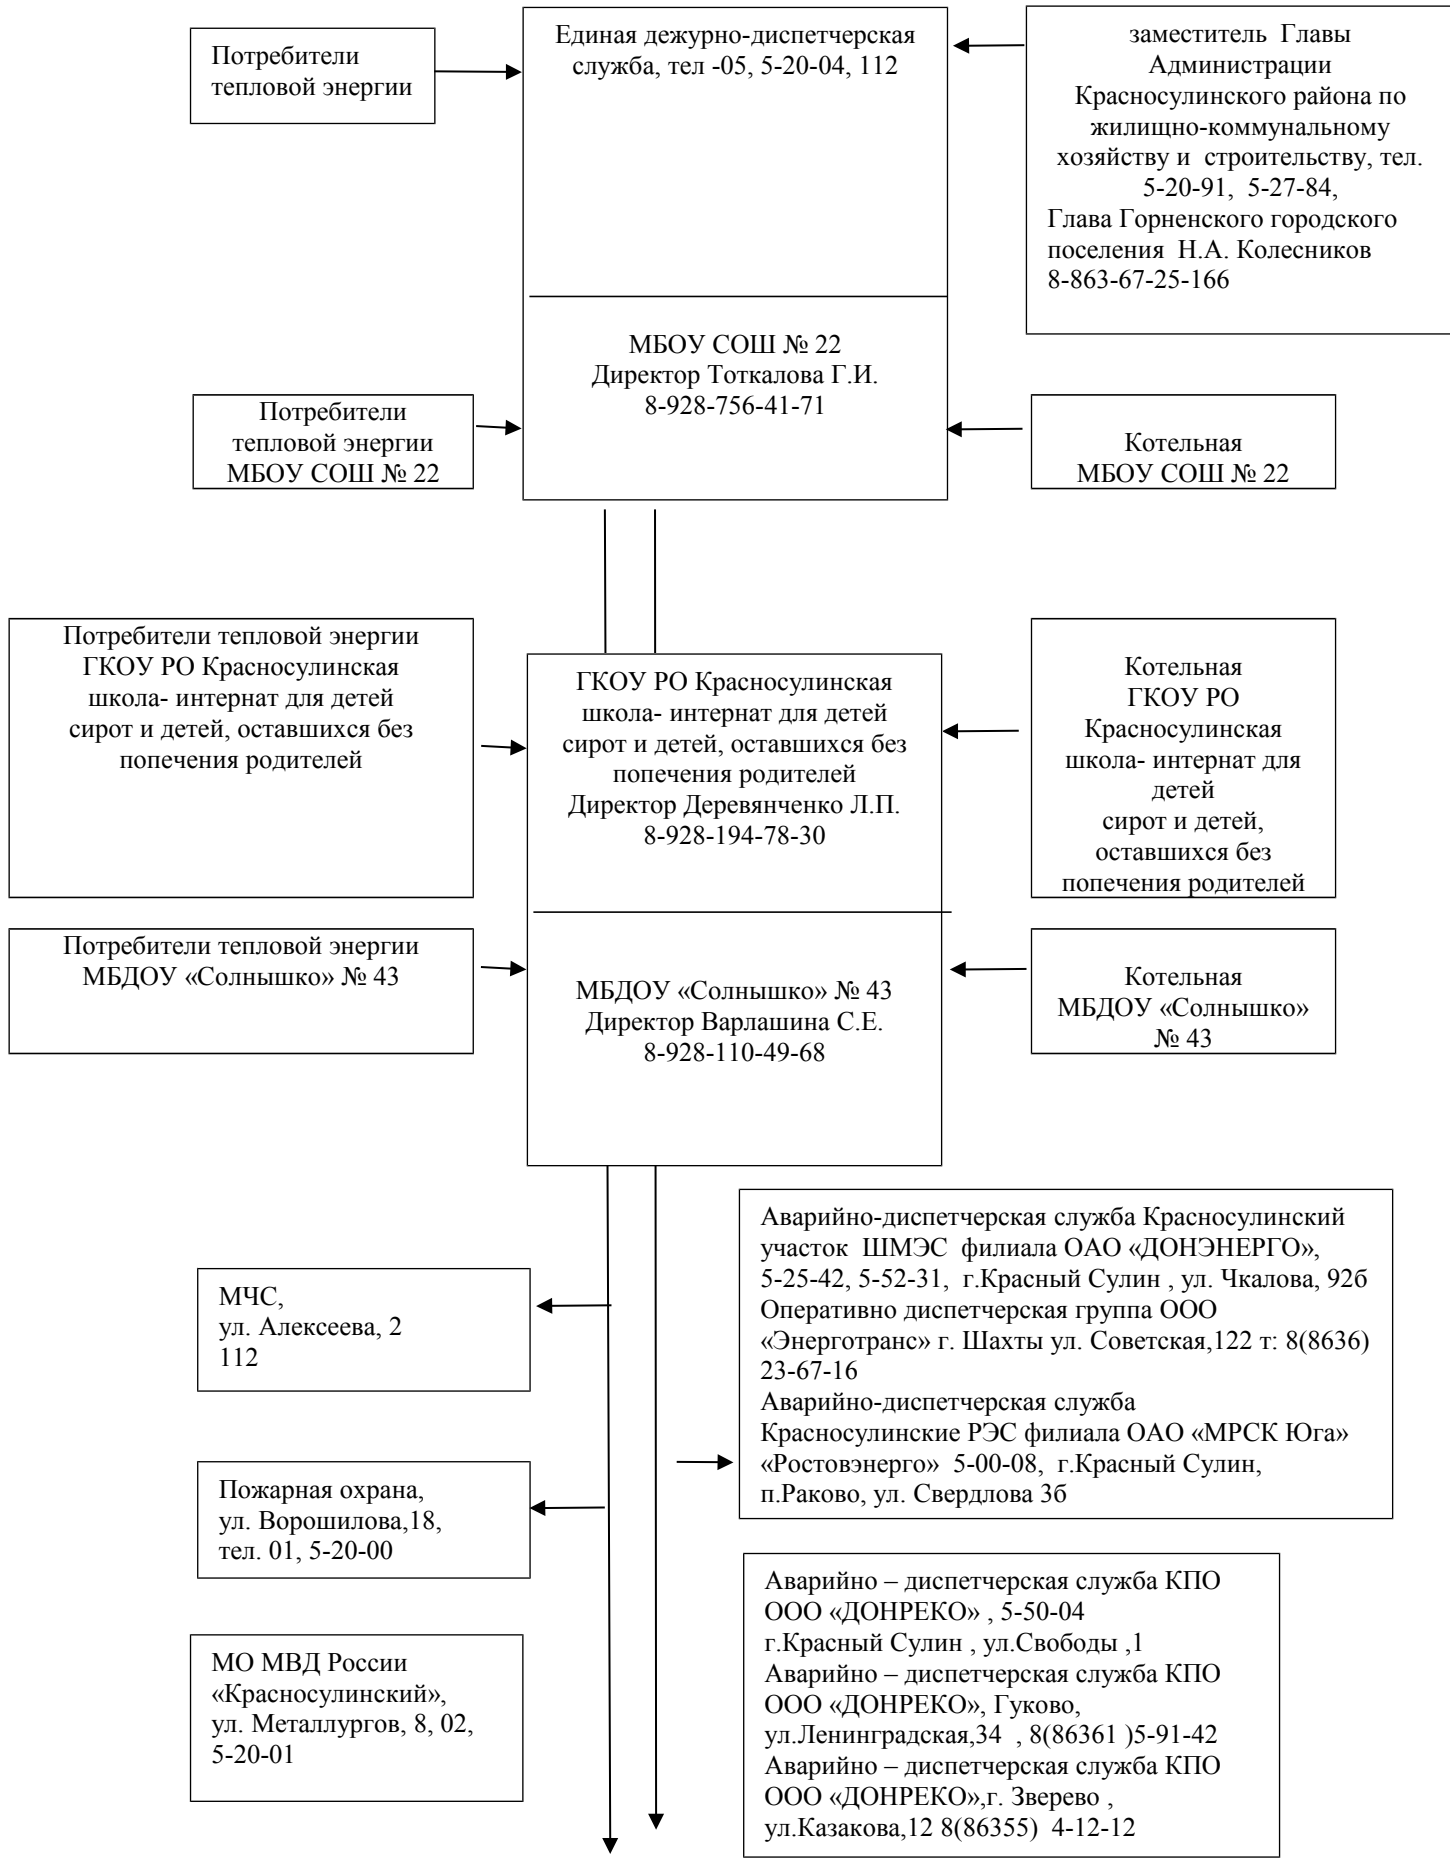

Приложение № 2
к постановлению Администрации
Горненского городского поселения
от 12.05.2016 № 65

Схема взаимодействия при возникновении аварийных ситуаций в системах
теплоснабжения и теплопотребления на территории
Красносулинского района Горненского городского поселения